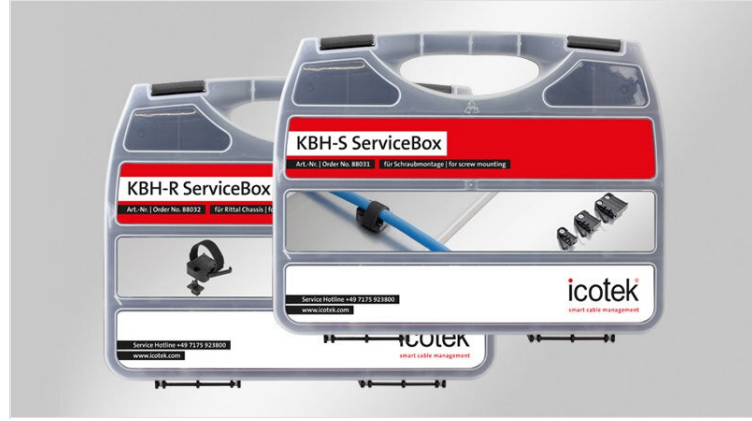

# KBH ServiceBox

Cırt bant tutucu servis kutusu

RoHS  
compliant

Made in  
Germany

REACH  
COMPLIANCE

KBH servis çantası kurulum veya bakım çalışmaları için idealdir, ancak ürün yelpazesi yeni geliştirmeler için de faydalı hizmetler sunmaktadır. KBH servis çantası ile istediğiniz tutucu her zaman mevcuttur.

## KBH-S ServiceBox (vidalı montaj)

50× KBH-S 12 M5  
25× KBH-S 24 M5  
25× KBH-S 36-2 M5

Aksesuarlar:

1× KEL-DPZ 25 kablo giriş plakası  
1× icotek tornavida

## KBH-R ServiceBox MiniTec / item

40× KBH-R 12 M-I  
20× KBH-R 24 M-I  
30× KBH-R 36 M-I

Aksesuarlar:

1× KEL-DP 20 kablo giriş plakası  
1× icotek tornavida

## KBH-R ServiceBox Bosch Rexroth

30× KBH-R 12 B-R  
30× KBH-R 24 B-R  
20× KBH-R 36 B-R

Aksesuarlar:

1× KEL-SCDP-TR 32 kablo giriş plakası  
1× icotek tornavida

Değişiklik yapma hakkı saklıdır